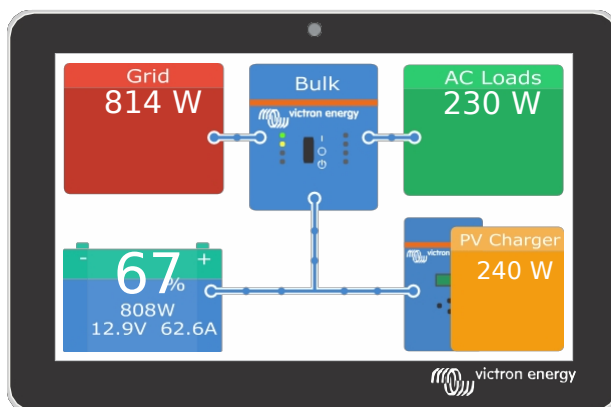

UŽIVATELSKÝ MANUÁL

GX Touch 50 a 70

GX Touch 50 a GX Touch 70

GX Touch 50 a GX Touch 70 jsou příslušenství displeje Cerbo GX. Pětipalcový a sedmipalcový dotykový displej poskytuje okamžitý přehled o systému a umožňuje mrknutím oka upravit nastavení. Jejich supertenký vodotěsný design, nastavení pro montáž na horní stranu a jednoduchá instalace přináší velkou flexibilitu při vytváření ostré a čisté přístrojové desky.

Obrazovka se ovládá špičkou prstu. Tažením prstu můžete procházet nabídky nahoru a dolů a klepnutím můžete provádět výběry. Text a čísla se zadávají pomocí klávesnice na obrazovce.

Možnosti montáže

Zařízení GX Touch je možné namontovat několika různými způsoby: