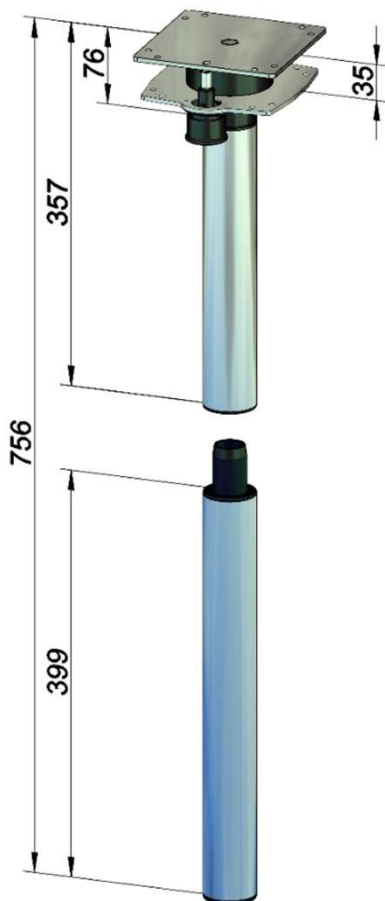

Aluminium

**3-teilig
3-part
3-pièces**

- Bohrbild Tischplatte:
- Drill pattern tabletop:
- Schéma de perçage plateau de table:

- Höhe bis Unterkante obere Tischplatte 756mm
- Ausdrehmechanismus für Tischerweiterung durch untere Platte
- Rastpunkt bei 0°
- Unterteilung des Fußes für Bettenbau

- Height lower edge of upper tabletop 756mm
- Turn-out mechanism to extend tabletop with a second tabletop mounted below the upper one
- Lock-in position at 0°
- Division of leg for making the beds

- Hauteur jusqu'au bord inférieur du plateau de table supérieur 756mm
- Mécanisme de torsion pour agrandir le plateau de table avec un deuxième plateau de table monté sous le supérieur
- Point d'encliquetage à 0°
- Partition du pied pour transformation en couchage

Artikel-Nr.
Article number
Numéro d'article

6941 GRA

Farbe
Colour
Couleur

Gussgrau – iron grey – gris acier