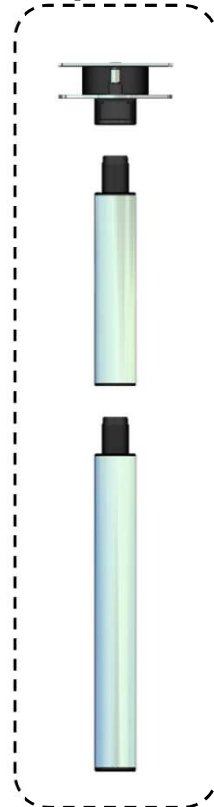

Aluminium

**3-teilig
3-part
3-pièces**

- Bohrbild Tischplatte:
- Drill pattern tabletop:
- Schéma de perçage plateau de table:

- Höhe bis Unterkante obere Tischplatte 756mm
- Ausdrehmechanismus für Tischerweiterung durch untere Platte
- Rastpunkt bei 0°
- Unterteilung des Fußes für Bettenbau

- Height lower edge of upper tabletop 756mm
- Turn-out mechanism to extend tabletop with a second tabletop mounted below the upper one
- Lock-in position at 0°
- Division of leg for making the beds

- Hauteur jusqu'au bord inférieur du plateau de table supérieur 756mm
- Mécanisme de torsion pour agrandir le plateau de table avec un deuxième plateau de table monté sous le supérieur
- Point d'encliquetage à 0°
- Partition du pied pour transformation en couchage

Artikel-Nr.
Article number
Numéro d'article

6941 GRA

Farbe
Colour
Couleur

Gussgrau – iron grey – gris acier