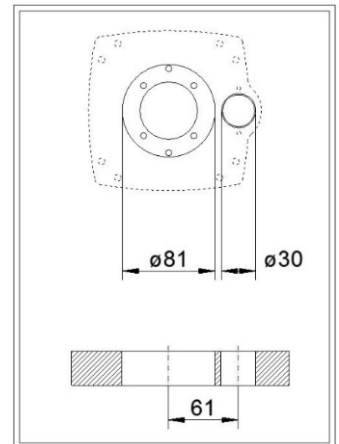

Aluminium

**3-teilig
3-part
3-pièces**

- Bohrbild Tischplatte:
- Drill pattern tabletop:
- Schéma de perçage plateau de table:

- Höhe bis Unterkante obere Tischplatte 756mm
- Ausdrehmechanismus für Tischerweiterung durch untere Platte
- Rastpunkt bei 0°
- Unterteilung des Fußes für Bettenbau

- Height lower edge of upper tabletop 756mm
- Turn-out mechanism to extend tabletop with a second tabletop mounted below the upper one
- Lock-in position at 0°
- Division of leg for making the beds

- Hauteur jusqu'au bord inférieur du plateau de table supérieur 756mm
- Mécanisme de torsion pour agrandir le plateau de table avec un deuxième plateau de table monté sous le supérieur
- Point d'encliquetage à 0°
- Partition du pied pour transformation en couchage