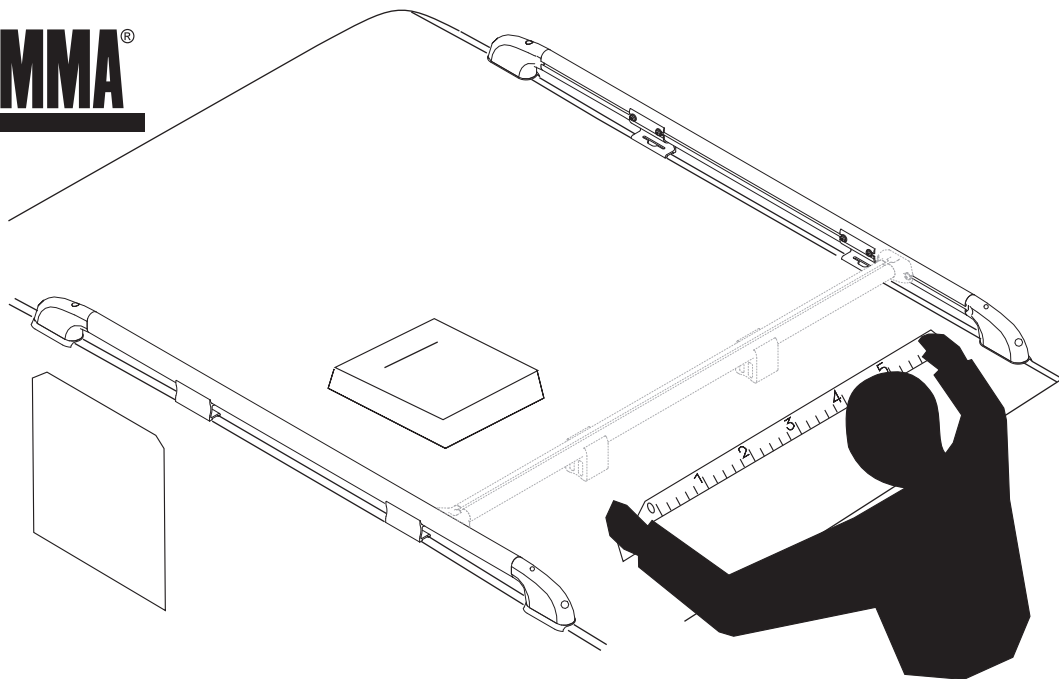

FIXING-BAR RAIL

98655-075

Verpackungsinhalt - Package contents

Contenu de l'emballage - Contenuto dell'imballo

Länge - Length
Longueur - Lunghezza
cm 240

S01S18690-693_rev. A

1

2