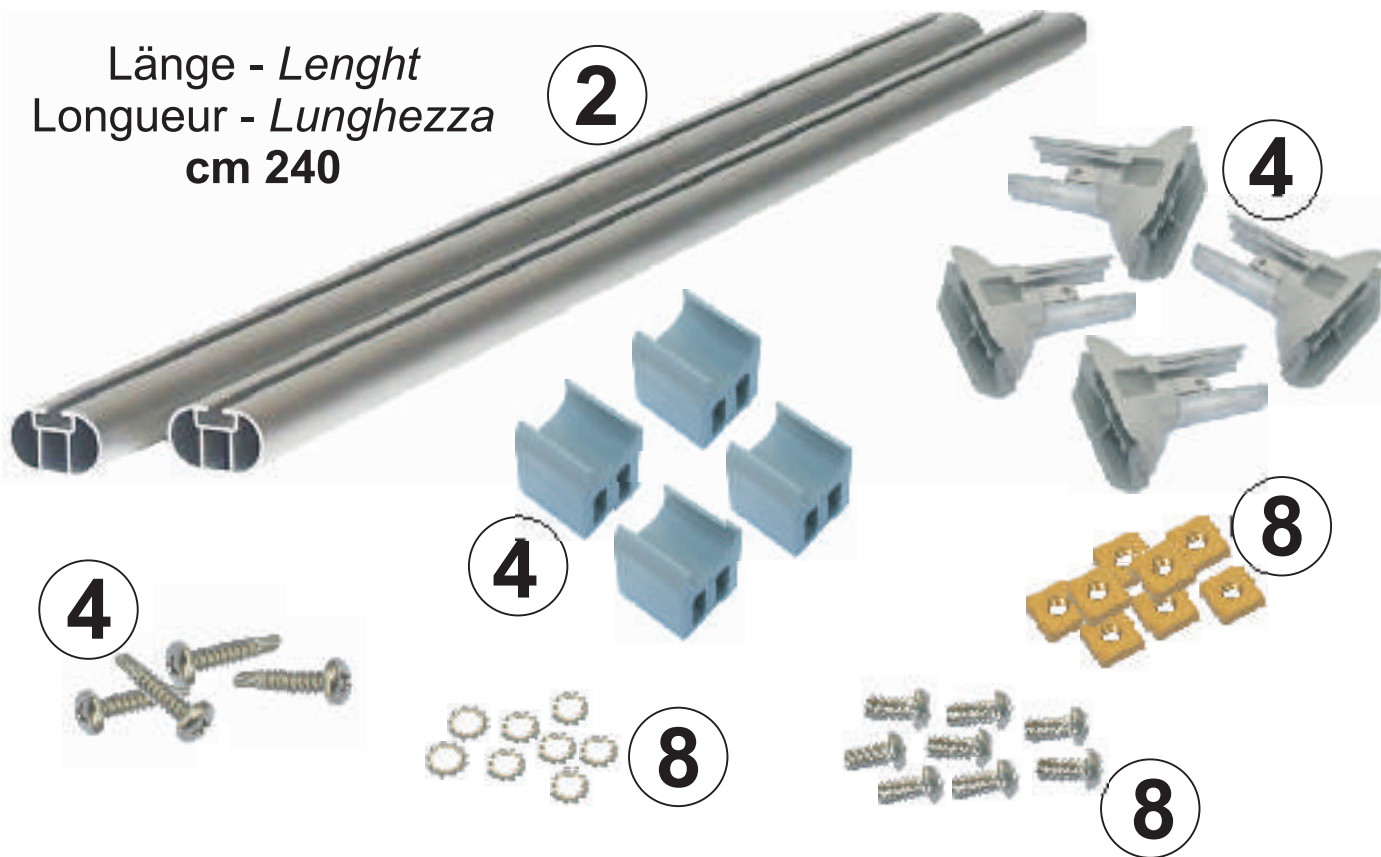

FIXING-BAR RAIL

98655-075

Verpackungsinhalt - Package contents

Contenu de l'emballage - Contenuto dell'imballo

Länge - Length
Longueur - Lunghezza
cm 240

S01S18690-693_rev. A

1

2