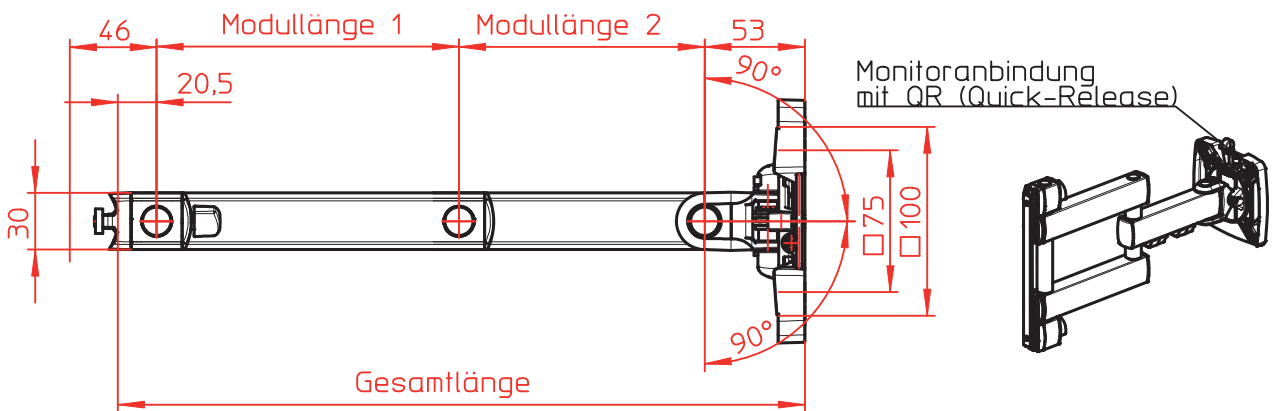

Datenblatt:
 950+3119+***
 Sky 11 ***-***

10 kg

STANDARD

Id.-Nr.	Modul- länge 1	Modul- länge 2	Gesamt- länge	Tragkraft	Monitor- anbindung	Zubehör- beutel	Verpackung
950+3119+002	400	250	723,5	10 kg	mit QR	I	Sammelkarton
950+3119+003	460	260	793,5	10 kg	mit QR	I	Sammelkarton

Technische und Design Änderungen vorbehalten!
 Technical and design modifications reserved! 19.04.2012

Datenblatt:

DB 795+9065+004 Wandhaken mit Kappen

SKY