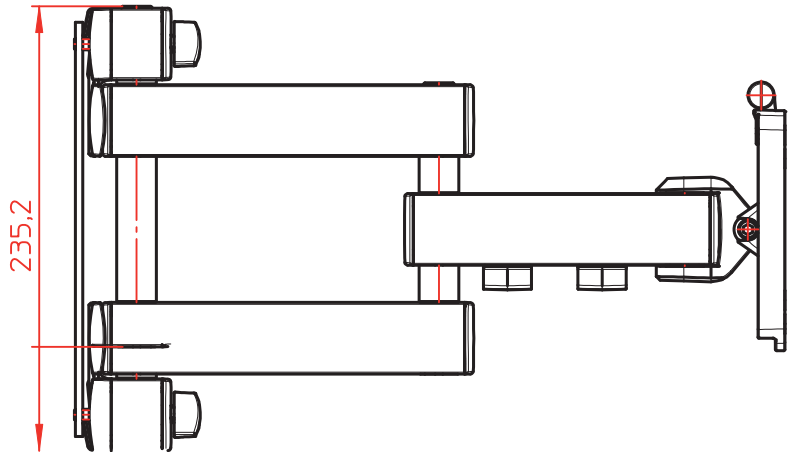

Datenblatt:
 950+3119+***
 Sky 11 ***-***

10 kg

STANDARD

Id.-Nr.	Modul- länge 1	Modul- länge 2	Gesamt- länge	Tragkraft	Monitor- anbindung	Zubehör- beutel	Verpackung
950+3119+002	400	250	723,5	10 kg	mit QR	I	Sammelkarton
950+3119+003	460	260	793,5	10 kg	mit QR	I	Sammelkarton

Technische und Design Änderungen vorbehalten!
 Technical and design modifications reserved! 19.04.2012

Datenblatt:

DB 795+9065+004 Wandhaken mit Kappen

SKY