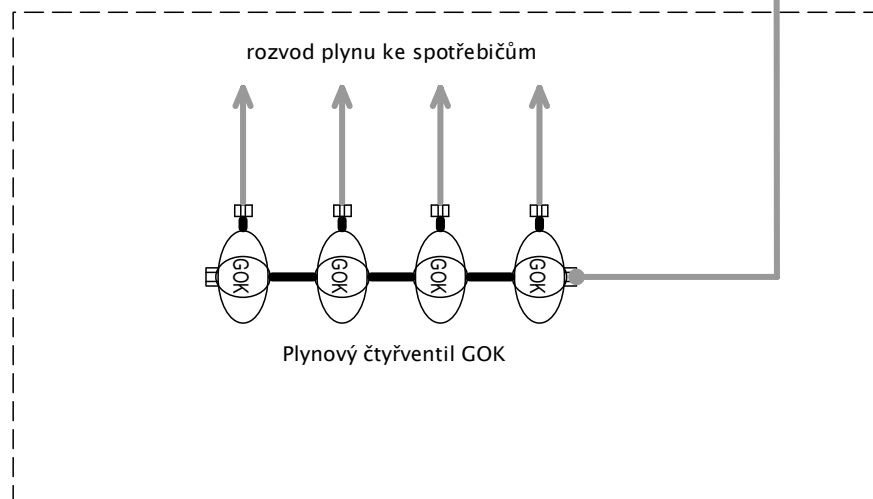

## Prostor pro plynové lahve

## Rozvod v karavanu

Název: Připojení Mono Controlu Truma

Autor: Svět karavanů

Datum: 16.12.2020

Bavoryně 221, 267 51 Zdice  
info@svetkaravanu.cz  
www.svetkaravanu.cz

SvětKaravanů.cz

List: 1

telefon:  
+420 311 280 311