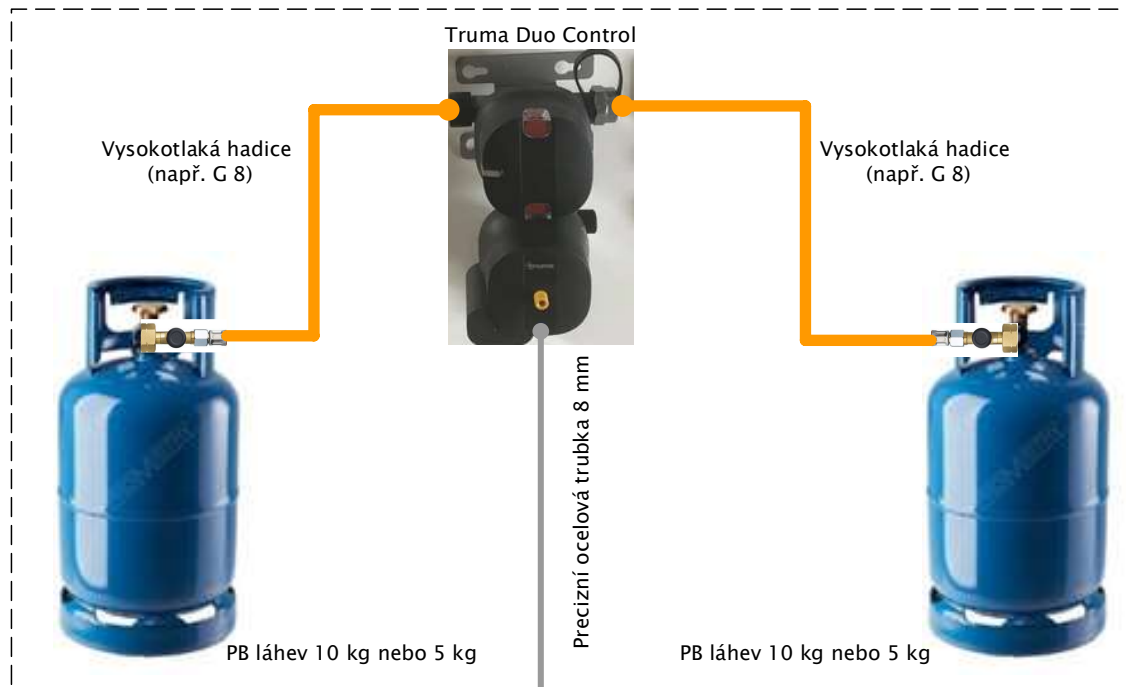

## Rozvod v karavanu

Název: Připojení Mono Controlu Truma

Autor: Svět karavanů

Datum: 16.12.2020

Bavoryně 221, 267 51 Zdice  
info@svetkaravanu.cz  
www.svetkaravanu.cz

SvětKaravanů.cz

List: 1

telefon:  
+420 311 280 311

## Prostor pro plynové lahve