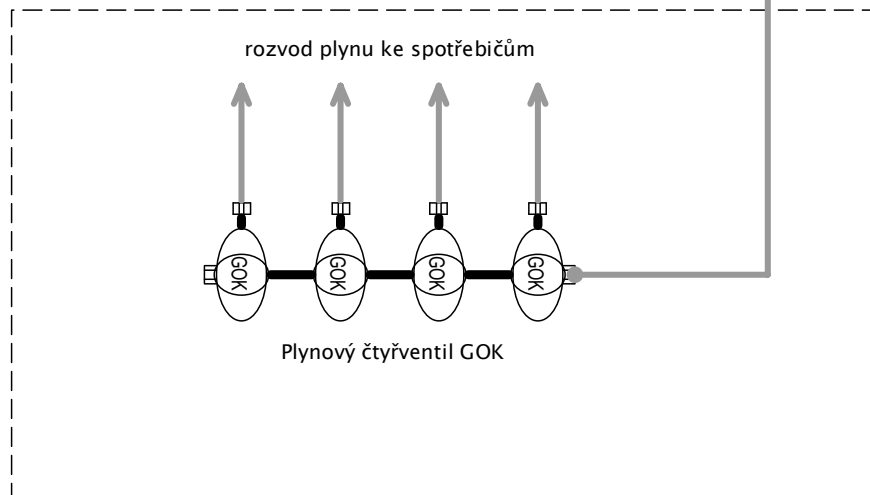

Rozvod v karavanu

Název: Zapojení jednoho spotřebiče na plynovou bombu

Autor: Svět karavanů

Datum: 16.12.2020

Bavoryně 221, 267 51 Zdice
info@svetkaravanu.cz
www.svetkaravanu.cz

List: 2
telefon: +420 311 280 311