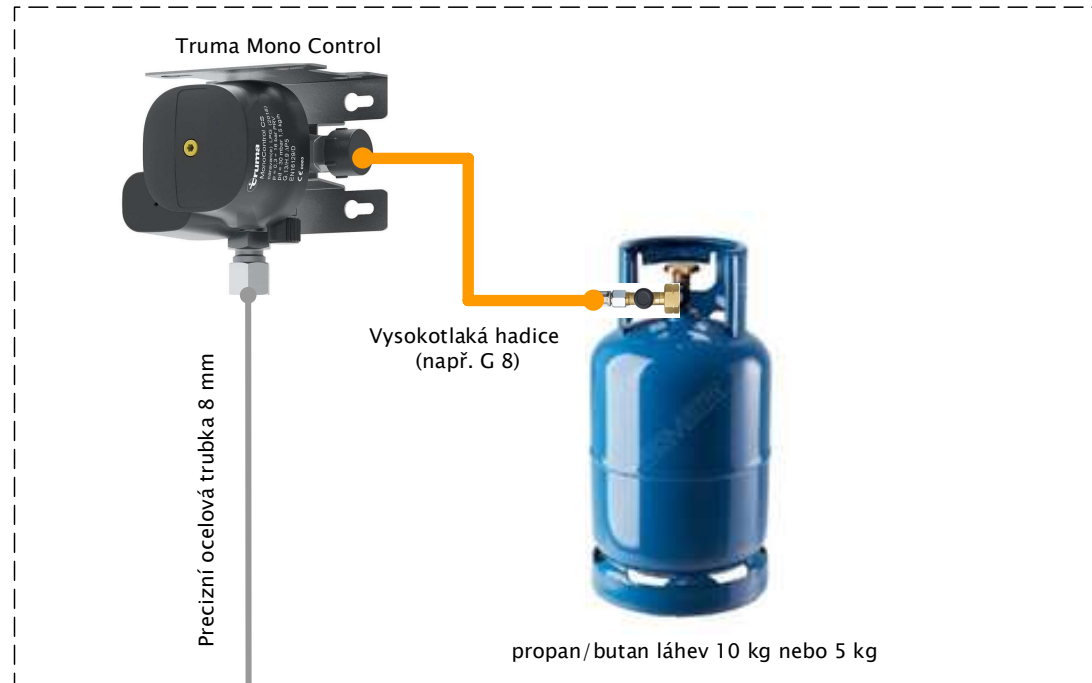

## Prostor pro plynové lahve

## Rozvod v karavanu

Název: Připojení Mono Controlu Truma

Autor: Svět karavanů

Datum: 16.12.2020

Bavoryně 221, 267 51 Zdice  
info@svetkaravanu.cz  
www.svetkaravanu.cz

SvětKaravanů.cz

List: 1

telefon:  
+420 311 280 311