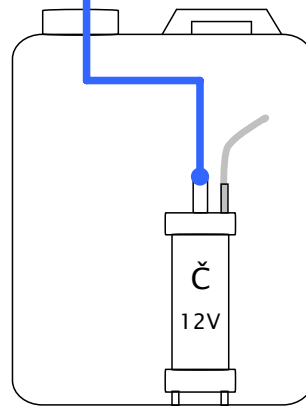

Vodovodní baterie

Tlakový spínač

Hadice 10 mm

Kanistr s ponorným čerpadlem

Název: Zapojení jedné vodovodní baterie s tlakovým spínačem (voda)

SvětKaravanů.cz

Autor: Svět karavanů

Datum: 16.12.2020

jednoduchá vodovodní baterie (na studenou vodu)

kanystr 30 L

hadice s průměrem 10 mm

tlakový spínač 0,4 bar

Název: Seznam

SvětKaravanů.cz

Autor: Svět karavanů

Datum: 16.12.2020