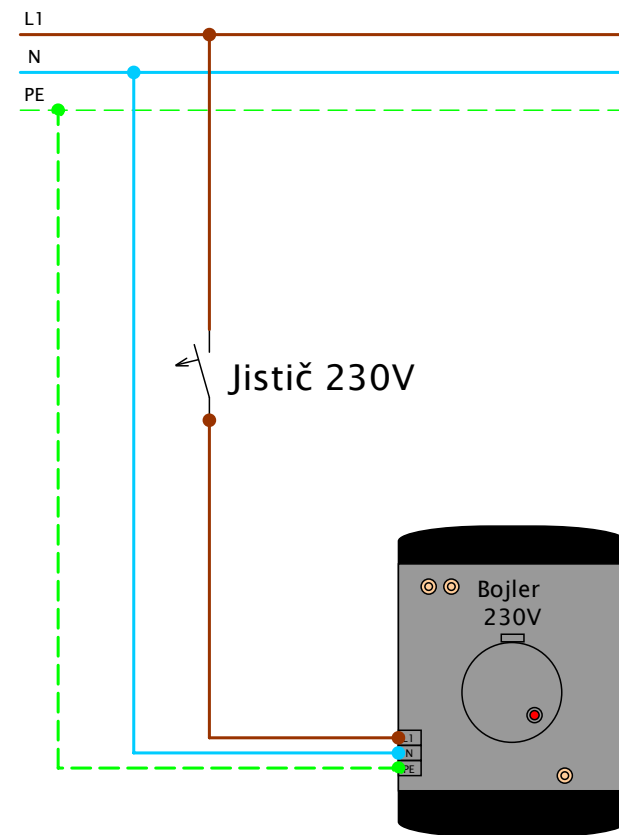

Vodovodní baterie

Síť 230 V

Název: Zapojení dvou vodovodních baterií + bojler (elektro)		
Autor: Svět karavanů		
Datum: 16.12.2020		
	Bavoryně 221, 267 51 Zdice	List: 1
	info@svetkaravanu.cz www.svetkaravanu.cz	telefon: +420 311 280 311

hadice s průměrem 10 mm

elektro bojler

výpustný ventil

vodovodní baterie (teplá, studená)

Název: Seznam

SvětKaravanů.cz

Autor: Svět karavanů

Datum: 16.12.2020