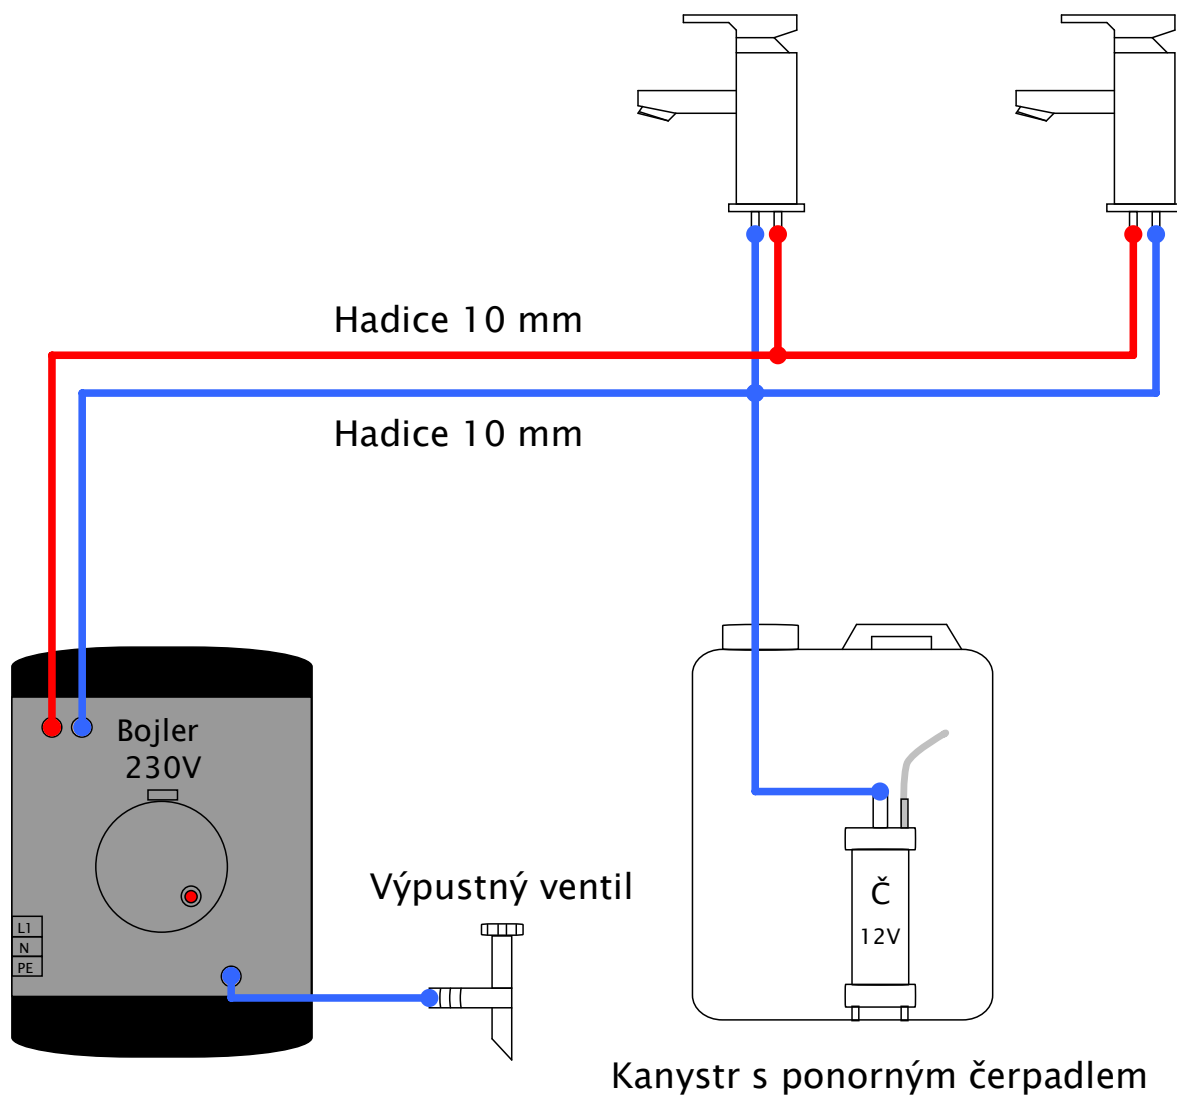

Vodovodní baterie

Název: Zapojení vodovodní baterie + bojler (voda)

SvětKaravanů.cz

Autor: Svět karavanů

Datum: 16.12.2020

Bavoryně 221, 267 51 Zdice
info@svetkaravanu.cz
www.svetkaravanu.cz

List: 2

telefon:
+420 311 280 311