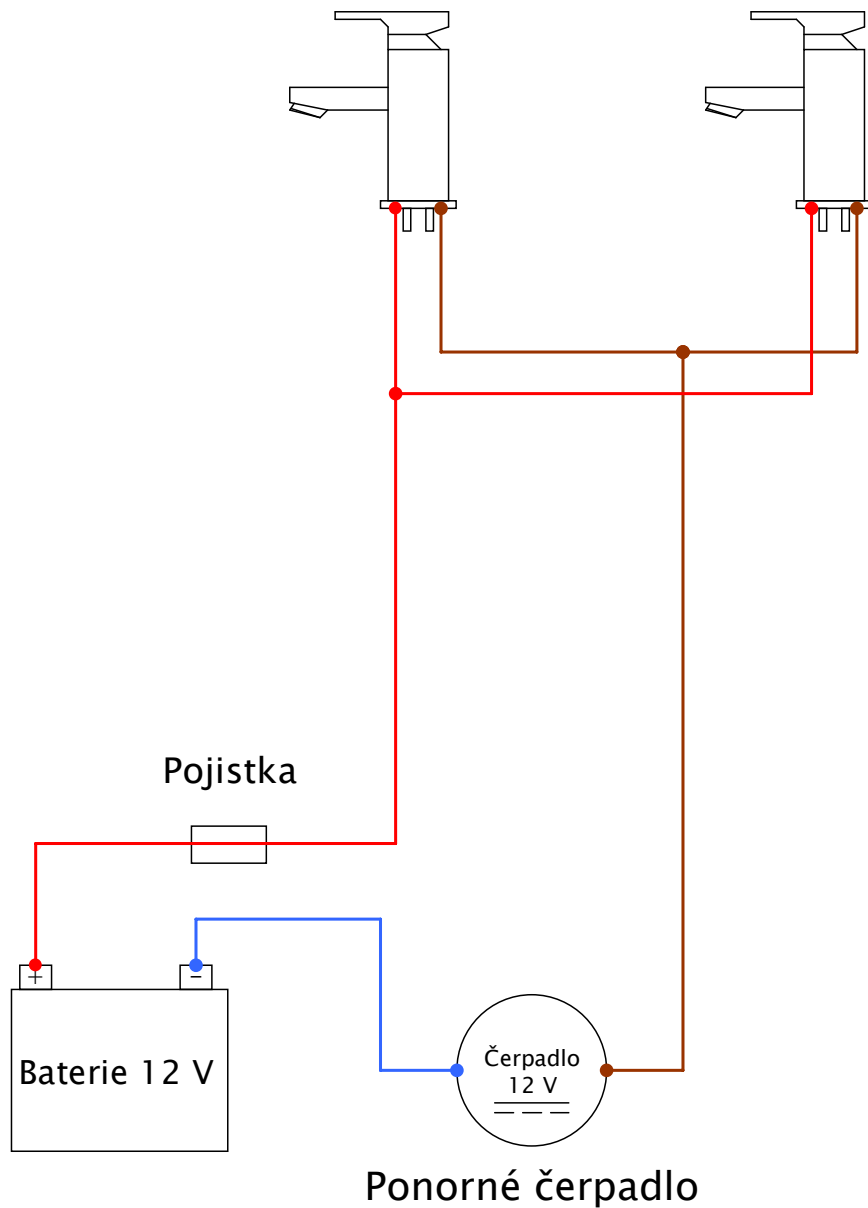

Vodovodní baterie

Síť 230 V

Název: Zapojení dvou vodovodních baterií + bojler (elektro)		
Autor: Svět karavanů		
Datum: 16.12.2020		
	Bavoryně 221, 267 51 Zdice	List: 1
	info@svetkaravanu.cz www.svetkaravanu.cz	telefon: +420 311 280 311

Vodovodní baterie

Název: Zapojení vodovodní baterie + bojler (voda)

SvětKaravanů.cz

Autor: Svět karavanů

Datum: 16.12.2020

Bavoryně 221, 267 51 Zdice
info@svetkaravanu.cz
www.svetkaravanu.cz

List: 2

telefon:
+420 311 280 311

Seznam produktů

trakční baterie 12V 40Ah

ponorné čerpadlo na 12V 10l/min

pojistkové pouzdro

auto pojistka 12V 5A

jistič 230V 5A

kanystr 30 L

spojka pro hadice 10 mm

hadice s průměrem 10 mm

elektro bojler

výpustný ventil

vodovodní baterie (teplá, studená)

Název: Seznam

SvětKaravanů.cz

Autor: Svět karavanů

Datum: 16.12.2020