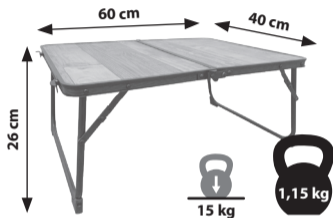

Table Vanterra Compact Low 60

ENG

Easy to fold
Lightweight and practical
No assembly needed
Easy to maintain
Carry handle

Frame/Material

Aluminium, MDF

Size folded (L x W x H)

40 x 30 x 4 cm

CZ

Stolek Vanterra Compact Low 60

Jednoduché skládání
Lehké a praktické
Bez nutnosti montáže
Lehce udržovatelný
Praktické držadlo

Materiál

Hliník, MDF

Rozměry složené (D x Š x V)

40 x 30 x 4 cm

SK

Stôl Vanterra Compact Low 60

Jednoduché skládanie
Ľahké a praktické
Bez potreby montáže
Ľahko udržiavateľný
Praktická rukoväť

Materiál

Hliník, MDF

Rozmery zložené (D x Š x V)

40 x 30 x 4 cm