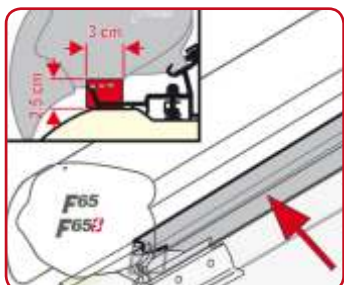

• **Rain Guard F65/F65S**
Délka 4m