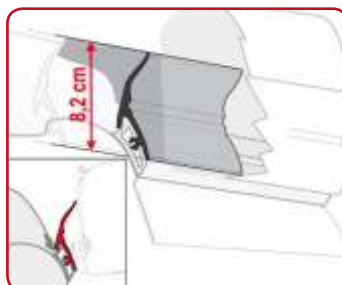

• **Kit Rain Guard T5 California** pro F45S a F35 Pro, montované na VW California, délka 200 cm.