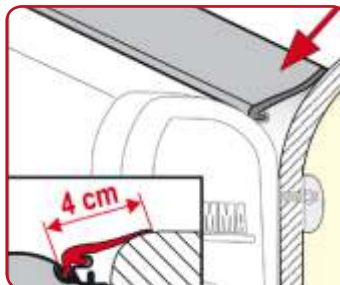

• **Lower Rain Guard** pro F45 S
Cena za metr

• **Rain Guard S** pro markýzy montované na bok standardními AS 120 adaptéry
Cena za metr

• **Rain Guard M**
Pro markýzy montované na stěnu nebo oblý bok s mezerou až 4cm.
Cena za metr