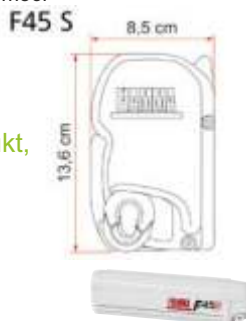

Pouzdro: Polarwhite

	šíře plátna	Výsuv	Hmotnost	Blue Ocean	Royal grey
F45 S 230	214 cm	150 cm	16,5 kg		071/870
F45 S 260	247 cm	200 cm	19,5 kg	071/618	071/871
F45 S 300	292 cm	250 cm	23,0 kg	071/611	071/872
F45 S 350	331 cm	250 cm	25,0 kg	071/612	071/873
F45 S 400*	381 cm	250 cm	27,0 kg	071/613	071/874

Pouzdro: Titanium

	šíře plátna	Výsuv	Hmotnost	Blue Ocean	Royal grey
F45 S 260	247 cm	200 cm	19,5 kg	071/628	071/876
F45 S 300	292 cm	250 cm	23,0 kg	071/721	071/877
F45 S 350	331 cm	250 cm	25,0 kg	071/722	071/878
F45 S 400*	381 cm	250 cm	27,0 kg	071/723	071/879

Pouzdro: Deep Black

	šíře plátna	Výsuv	Hmotnost	Royal grey
F45 S 260	247 cm	200 cm	19,5 kg	071/881
F45 S 300	292 cm	250 cm	23,0 kg	071/882

Fiammastore® F 65 S ab 670,-

Markýza montovaná na střechu s kompaktními rozměry. Stabilní a velmi lehká! 100% automatika za pomoci kliky. Mnoho příslušenství k dokoupení stejně jako u F45

- Ideální pro Fiat Ducato, Peugeot Boxer, Citroen Jumper Box Car

Tato markýza se prodává bez základních adaptérů a pro každé řešení je nutné objednat konkrétní adaptéry, které naleznete na našem webu www.svetkaravanu.cz

Adaptéry:

K dokoupení. pro montáž na Fiat Ducato, Peugeot Boxer, Citroen Jumper od roku 2006 slouží adaptér s kódem 071/477. Pro stejná vozidla roku výroby 1994-2006 slouží adaptér 071/474. Pro vozidla s vysokou střechou slouží adaptéry 071/475 pro roky 94-2006, a 071/786 pro roky od 2006.

Adaptérů je mnoho a je potřeba se podívat na střechu vašeho auta a zkontrolovat ji dle nákresu adaptéru.

Doporučené délky pro modely: do 6/2006:

F65 S 290 (Střední rozvor, 3200 mm)
F65 S 340 (delší rozvor, 3700 mm)
od 6/2006:
F65 S 320 (rozvor: 3450 mm)
F65 S 370 (rozvor: 4035 mm)
F65 S 400 (rozvor: 4035 mm)