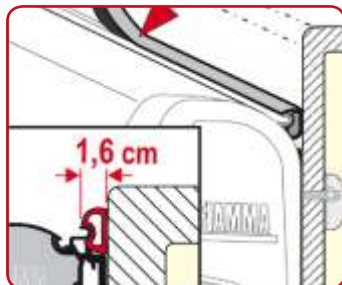

• **Rain Guard S** pro markýzy montované na bok standardními AS 120 adaptéry
Cena za metr