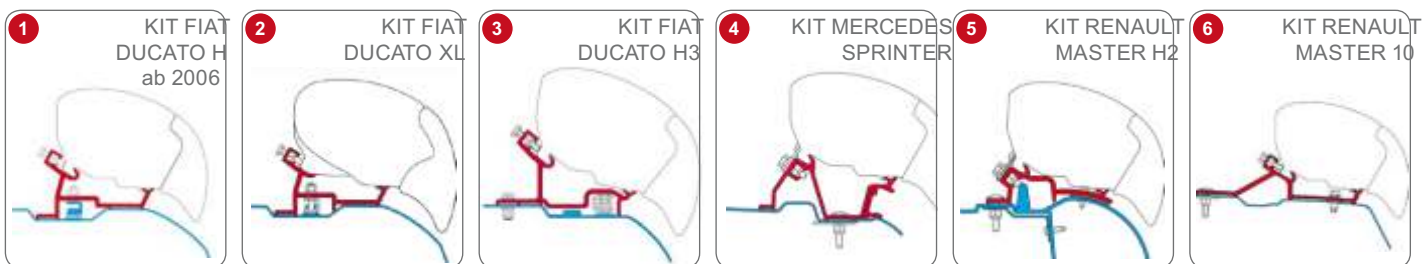

Adaptéry pro Fiamma F 65 S