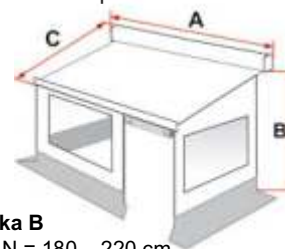

Transformujte markýzu v předstan

Privacy Room F65

Se stanovou sadou Privacy Room F 65, změníte vaši markýzu F65 v komfortní obývací pokoj. Stanové díly mohou být rychle upevněny díky patentovanému systému fast clip.

Stan je upevňován speciálními příchytkami.

Zadní strana bočních stěn je vybavena polštářkem pro utěsnění prostoru mezi stanem a vozidlem. Přední díl je upevněn do čela markýzy nasunutím kedrového profilu. Přední panel je odepínací prostřednictvím zipů. Okna je možné otevřít a jsou vybavené sítěmi proti hmyzu.

Privacy Room F65 S/L je vhodná pro markýzy:

- s délkou od 320 cm
- s výšuvem od 250 cm
- s montážní výškou od 245 cm

Pro které typy vozi?

Fiat Ducato, Citroen Jumper, Peugeot Boxer a Mercedes Sprinter

Pro které markýzy?

F65 S a F65 L

Material:

Voděodolný, UV odolný a omyvatelný vinyl

Balení:

- Přední stěna s okny a moskityérou, dveře, které je možné umístit na obě strany.
- Dva stranové díly s okny a moskityérami
- Montážní sada
- Záclonky v barvě ocean
- Převravní taška

Příslušenství k dokoupení:

Přední stanový díly pro delší markýzy v rozměrech 20cm (071/575), 50cm (071/576), 80cm (071/577).

Pokud máte markýzu 370cm, musíte dokoupit 50cm (071/576)

Privacy Room F45

Se stanovou sadou Privacy Room F 45, změníte vaši markýzu F45 v komfortní obývací pokoj. Stanové díly mohou být rychle upevněny díky patentovanému systému fast clip.

Stan je upevňován speciálními příchytkami.

Zadní strana bočních stěn je vybavena polštářkem pro utěsnění prostoru mezi stanem a vozidlem. Přední díl je upevněn do čela markýzy nasunutím kedrového profilu. Přední panel je odepínací prostřednictvím zipů. Okna je možné otevřít a jsou vybavené sítěmi proti hmyzu.

Pro které markýzy?

F45 S, F45L
Omnistore 5002,5003,4900

Material: