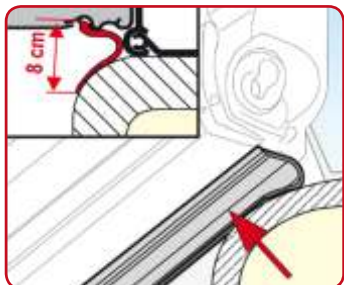

Těsnící páska Rain Guard

Utěsnění mezery mezi markýzou a vozidlem bez demontáže markýzy

• **Lower Rain Guard** pro F45 S
Cena za metr