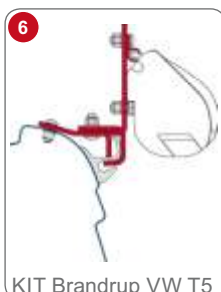

Adapter Kit F 35 Pro

číslo		Kód produ.
1	KIT Mercedes Viano, Viano Marco Polo	071/810
2	KIT Renault Trafic, Opel Vivaro	071/811
3	KIT VW T5 Multivan/Transporter	071/812
4	KIT VW T5 California	071/813
5	KIT Auto	071/814
6	KIT Brandrup VW T5	071/817