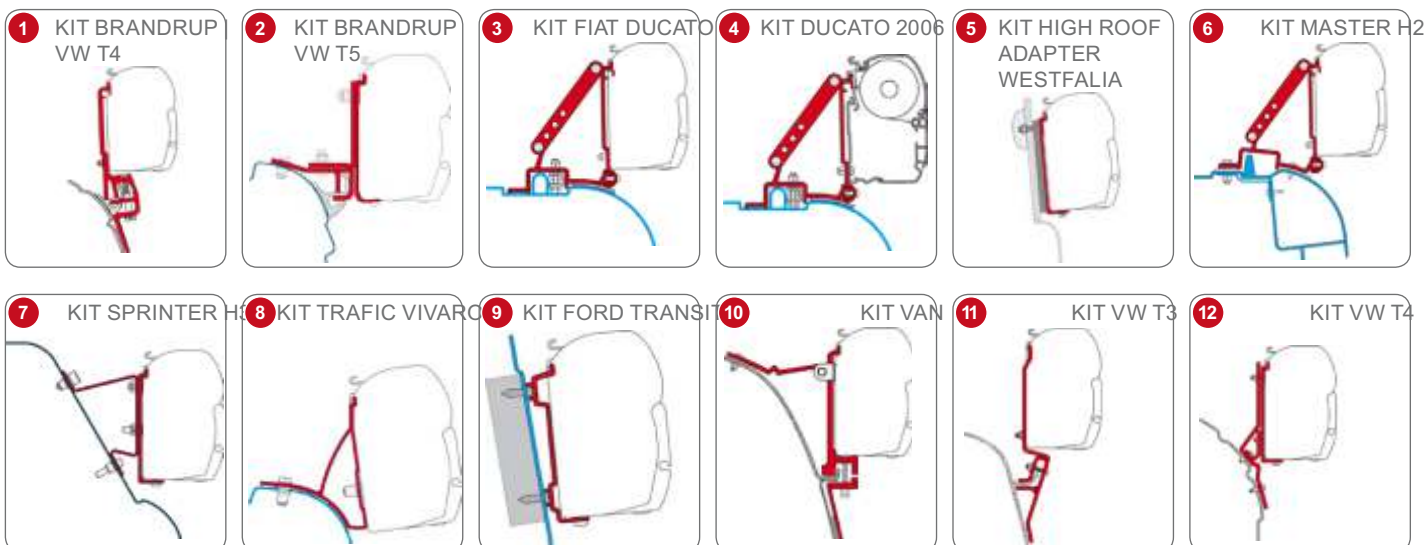

Adaptéry Fiamma F 45 S

Číslo	Popis	Kód produktu	
1	KIT Brandrup VW T4	2 x 8 cm bez vrtání	071/650
2	KIT Brandrup VW T5	2 x 12 cm	071/165
3	KIT Fiat Ducato (High Roof)	Citroen Jumper, Peugeot Boxer do 3/ 2006 2 x 8 cm	071/163
4	KIT Ducato 2006 (High Roof)	2 x 8 cm od 3/2006 bez vrtání	071/658
5	KIT Adapter Westfalia (High Roof)	2 x 12 cm	071/164
6	KIT Master H2 Opel Movaro	ab 1998 3 x 8 cm bez vrtání	071/160
7	KIT Sprinter H3	Sprinter H3 Westfalia, VW Crafter H3 3 x 8 cm	071/679
8	KIT Trafic Vivaro	2 x 16 cm	071/161
9	KIT Ford Transit (High Roof)	Mercedes Sprinter, VW Crafter 2 x 40 cm	071/652
10	KIT VAN	Ford Transit, Mercedes Sprinter 208 D KB 2 x 8 cm	071/170
11	KIT VW T3	ab 1980 2 x 8 cm bez vrtání	071/171
12	KIT VW T4 VW T4 Lift Roof	2 x 14 cm	071/167
13	KIT VW T5 Transporter Multivan	2 x 21,5 cm	071/132