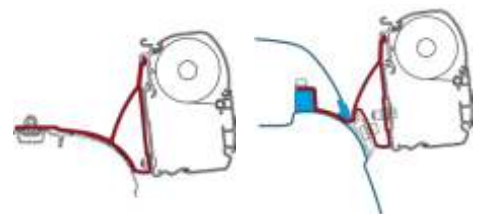

Kit VW T5/T6 Multivan

KIT VW T5 – Califor

	Barva těla	Plátno	Délka	Délka plátna	Výsuv	Hmotnost	Kód produktu
F45 S 260 VW T 5 Multivan	Titanium	Deluxe grey	263 cm	247 cm	200 cm	19,5 kg	071/956
F45 S 260 VW T 5 Multivan	Black	Deluxe grey	263 cm	247 cm	200 cm	19,5 kg	071/959
F45 S 260 VW T 5 California	Titanium	Deluxe grey	263 cm	247 cm	200 cm	19,5 kg	071/957
F45 S 260 VW T 5 California	Black	Deluxe grey	263 cm	247 cm	200 cm	19,5 kg	071/968