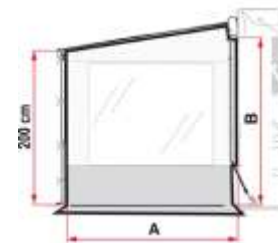

Výsuv A	Montážní výška B	F 45	F 65	CS	F 35	Hmotn.	Kód produktu
Side W Pro F45	230 cm	225 – 280 cm	x	Kit	-	-	4,2 kg	071/135
Side W Pro XXL F45	230 cm	280 – 330 cm	x	Kit	-	-	4,5 kg	071/138
Side W Pro F45 VW T5	190 cm	180 – 200 cm	x	-	-	-	3,4 kg	071/136
Side W Pro F65/F65 S Ducato	230 cm	225 – 280 cm	-	x	-	-	4,2 kg	071/139
Side W Pro CS + F35	210 cm	240 – 260 cm	-	-	x	x	4,5 kg	071/497
Side W Pro F35 Van	210 cm	180 – 220 cm	-	-	-	x	4,2 kg	071/146