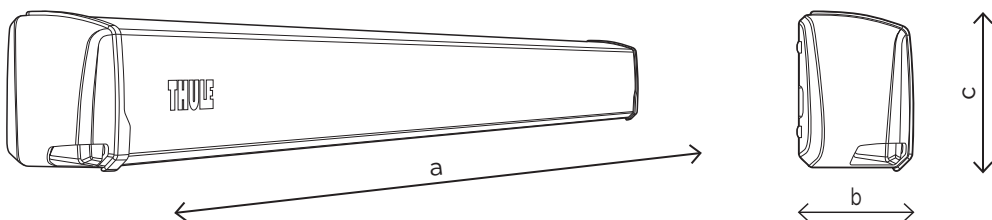

AWNING

LENGTH (a)	DEPTH (b)	HEIGHT (c)	PROJECTION	NET WEIGHT	CASSETTE	FABRIC	ARTICLE NUMBER
1.90 m	80 mm	110 mm	2.50 m	12 kg	Anthracite	Uni Grey	303005
2.30 m				13.8 kg	Anthracite		303006
2.50 m				14.7 kg	Anthracite		303007
					Anodised		303002
2.70 m				15.6 kg	Anthracite		303008
					Anodised		303003
3.00 m				16.9 kg	Anthracite		303009
					Anodised		303004